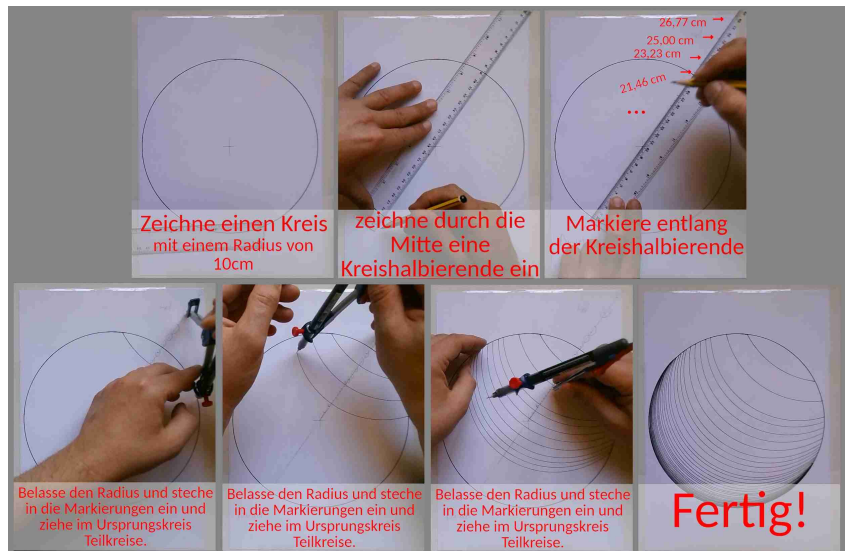

Abstände zum eine Kugel zu zeichnen in den gängigen Papiergrößen für A3, A4 und A5.
Wer andere Größen braucht, bitte eine E-Mail an info@geistplan.de.

A3 Papierformat, geeigneter Radius: 14cm

Maße (in cm):	39,96 37,48 35,00 32,52 30,04 28,51 26,98 25,44 23,91
	22,97 22,02 21,08 20,13 19,55 18,96 18,38 17,79 17,43
	17,07 16,70 16,34 16,12 15,90 15,67 15,45 15,31 15,17
	15,03 14,89 14,81 14,72 14,64 14,55 14,50 14,45 14,39
	14,34 14,31 14,28